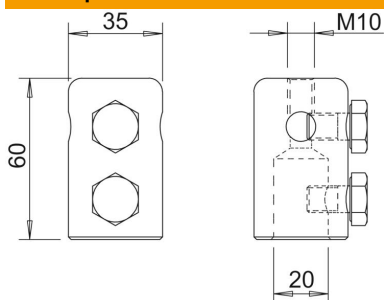

Техническа спецификация

Краен елемент

Каталожен номер: 5408393

- за закрепване на кръгъл проводник Rd 8-10 или на връх за уловител тип 101 ISP
- с вътрешна резба M10, например за монтаж на варио-клема за здраво захващане на проводника в точките на пресичане
- вкл. болтове M10

Alu Алуминий

Основни данни

Каталожен номер	5408393
Наименование 1	Краен елемент
Производител	OVO
Размери	20mm
Материал	Алуминий
Най-малка продажна единица	10
Количествена единица	брой
Тегло	20 кг
Единица тегло	kg/100 чифт

Размери

Дължина	60 mm
Размер d мин.	35 mm
Размер d Ø	20 mm
Размер L	60 mm

Технически данни

Присъединяване	Кръгъл проводник
----------------	------------------