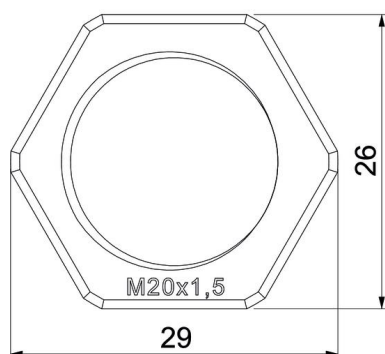

Техническа спецификация

Насрещна гайка, метрична резба, черна

Каталожен номер: 2049082

Насрещна гайка по DIN 46319, с метрична резба по IEC 423.

PA Полиамид

Основни данни

Каталожен номер	2049082
Тип	116 M20 SW PA
Наименование 1	Насрещна гайка
Производител	OBO
Размери	M20
Цвят	черно
Материал	Полиамид
Най-малка продажна единица	100
Количествена единица	брой
Тегло	0,17 кг
Единица тегло	kg/100 чифт

Техническа спецификация

Насрещна гайка, метрична резба, черна

Каталожен номер: 2049082

Размери

Размер E	29 mm
Размер L	6 mm

Технически данни

Резба	M20_x_1,5
Система на резбата	метричен
Номинален размер на резбата метрична/PG	20
Укрепен със стъклени влакна без халогени	не да
Устойчиво на удар	не
Размер на гаечния ключ	26