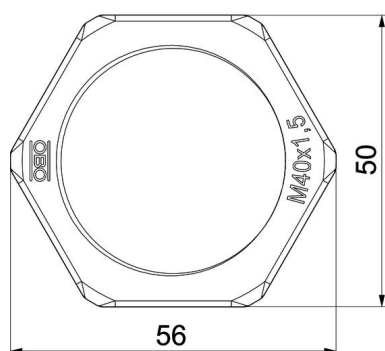

Техническа спецификация

Насрещна гайка, метрична резба, черна

Каталожен номер: 2049112

Насрещна гайка по DIN 46319, с метрична резба по IEC 423.

PA Полиамид

Основни данни

Каталожен номер	2049112
Тип	116 M40 SW PA
Наименование 1	Насрещна гайка
Производител	OVO
Размери	M40
Цвят	черно
Материал	Полиамид
Най-малка продажна единица	25
Количествена единица	брой
Тегло	0,602 кг
Единица тегло	kg/100 чифт

Техническа спецификация

Насрещна гайка, метрична резба, черна

Каталожен номер: 2049112

Размери

Размер E	56 mm
Размер L	7 mm

Технически данни

Резба	M40_x_1,5
Система на резбата	метричен
Номинален размер на резбата метрична/PG	40
Укрепен със стъклени влакна	не
без халогени	да
Устойчиво на удар	не
Размер на гаечния ключ	50