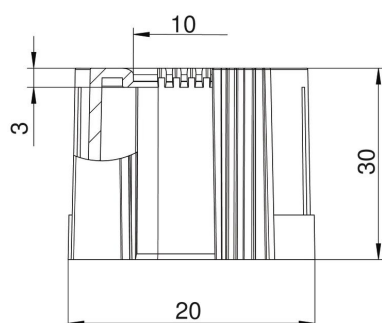

Техническа спецификация

Краен предпазен елемент за тръба, отварям, метричен, светлосив

Каталожен номер: 2047812

Краен предпазен елемент, отварям, за монтаж върху метрична електроинсталационна тръба.

Позволява ремонт на съществуващи инсталации. Бърз монтаж, без необходимост от изключване на кабела.

PE Полиетилен

Основни данни

Каталожен номер	2047812
Тип	129 ТВ M16
Наименование 1	Краен елемент тръба, отварям
Наименование 2	метричен
Производител	OVO
Размери	M16
Цвят	светлосиво; RAL 7035
Материал	Полиетилен
Най-малка продажна единица	50
Количествена единица	брой
Тегло	0,4 кг
Единица тегло	kg/100 чифт

Техническа спецификация

Краен предпазен елемент за тръба, отваряем, метричен, светлосив

Каталожен номер: 2047812

Размери

Размер D1	20 mm
Размер D2	10 mm
Размер L1	30 mm
Размер L2	3 mm

Технически данни

Изпълнение	без резба
за диаметър на тръба	16 mm
Размер	M16
без халогени	да
Полирана повърхност	не
Повърхност полирана	не