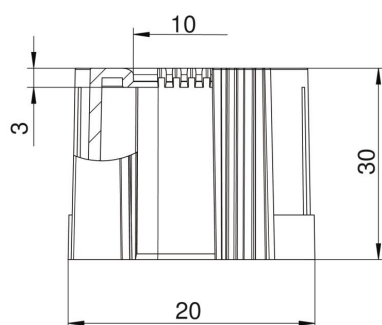

## Основни данни

Каталожен номер	2047936
Наименование 1	Краен елемент тръба, отваряем
Наименование 2	метричен
Производител	OVO
Размери	M16
Цвят	черно
Материал	Полиетилен
Най-малка продажна единица	50
Количествена единица	брой
Тегло	0,4 кг
Единица тегло	kg/100 чифт

# Техническа спецификация

Краен предпазен елемент за тръба, отварям, метричен,  
черен

Каталожен номер: 2047936

## Размери

Размер D1	20 mm
Размер D2	10 mm
Размер L1	30 mm
Размер L2	3 mm

## Технически данни

Изпълнение	без резба
за диаметър на тръба	16 mm
Размер	M16
без халогени	да
Полирана повърхност	не
Повърхност полирана	не