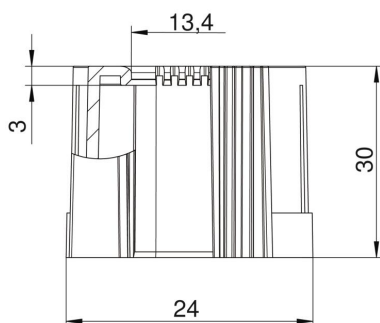

Техническа спецификация

Краен предпазен елемент за тръба, отварям, метричен, светлосив

Каталожен номер: 2047831

Краен предпазен елемент, отварям, за монтаж върху метрична електроинсталационна тръба.

Позволява ремонт на съществуващи инсталации. Бърз монтаж, без необходимост от изключване на кабела.

PE Полиетилен

Основни данни

Каталожен номер	2047831
Тип	129 ТВ M20
Наименование 1	Краен елемент тръба, отварям
Наименование 2	метричен
Производител	OVO
Размери	M20
Цвят	светлосиво; RAL 7035
Материал	Полиетилен
Най-малка продажна единица	50
Количествена единица	брой
Тегло	0,44 кг
Единица тегло	kg/100 чифт

Техническа спецификация

Краен предпазен елемент за тръба, отварям, метричен, светлосив

Каталожен номер: 2047831

Размери

Размер D1	24 mm
Размер D2	13,4 mm
Размер L1	30 mm
Размер L2	3 mm

Технически данни

Изпълнение	без резба
за диаметър на тръба	20 mm
Размер	M20
без халогени	да
Полирана повърхност	не
Повърхност полирана	не