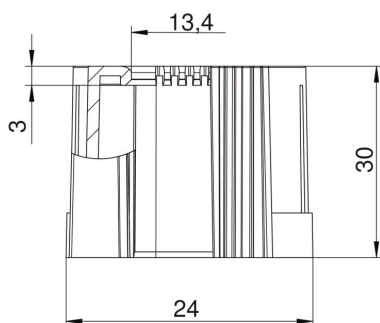

Техническа спецификация

Краен предпазен елемент за тръба, отваряем, метричен,
черен

Каталожен номер: 2047944

Краен предпазен елемент, отваряем, за монтаж върху метрична електроинсталационна тръба.

Позволява ремонт на съществуващи инсталации. Бърз монтаж, без необходимост от изключване на кабела.

PE Полиетилен

Основни данни

Каталожен номер	2047944
Наименование 1	Краен елемент тръба, отваряем
Наименование 2	метричен
Производител	OVO
Размери	M20
Цвят	черно
Материал	Полиетилен
Най-малка продажна единица	50
Количествена единица	брой
Тегло	0,44 кг
Единица тегло	kg/100 чифт

Техническа спецификация

Краен предпазен елемент за тръба, отварям, метричен, черен

Каталожен номер: 2047944

Размери

Размер D1	24 mm
Размер D2	13,4 mm
Размер L1	30 mm
Размер L2	3 mm

Технически данни

Изпълнение	без резба
за диаметър на тръба	20 mm
Размер	M20
без халогени	да
Полирана повърхност	не
Повърхност полирана	не