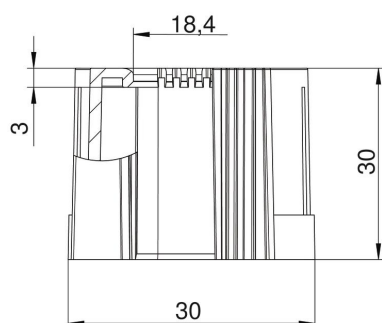

Техническа спецификация

Краен предпазен елемент за тръба, отварям, метричен, светлосив

Каталожен номер: 2047839

Краен предпазен елемент, отварям, за монтаж върху метрична електроинсталационна тръба.

Позволява ремонт на съществуващи инсталации. Бърз монтаж, без необходимост от изключване на кабела.

PE Полиетилен

Основни данни

Каталожен номер	2047839
Тип	129 ТВ M25
Наименование 1	Краен елемент тръба, отварям
Наименование 2	метричен
Производител	OVO
Размери	M25
Цвят	светлосиво; RAL 7035
Материал	Полиетилен
Най-малка продажна единица	50
Количествена единица	брой
Тегло	0,5 кг
Единица тегло	kg/100 чифт

Техническа спецификация

Краен предпазен елемент за тръба, отварям, метричен, светлосив

Каталожен номер: 2047839

Размери

Размер D1	30 mm
Размер D2	18,4 mm
Размер L1	30 mm
Размер L2	3 mm

Технически данни

Изпълнение	без резба
за диаметър на тръба	25 mm
Размер	M25
без халогени	да
Полирана повърхност	не
Повърхност полирана	не