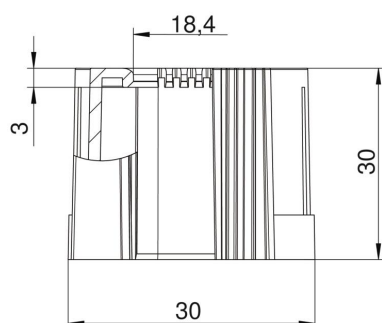

Техническа спецификация

Краен предпазен елемент за тръба, отваряем, метричен, черен

Каталожен номер: 2047952

Краен предпазен елемент, отваряем, за монтаж върху метрична електроинсталационна тръба.

Позволява ремонт на съществуващи инсталации. Бърз монтаж, без необходимост от изключване на кабела.

PE Полиетилен

Основни данни

Каталожен номер	2047952
Наименование 1	Краен елемент тръба, отваряем
Наименование 2	метричен
Производител	OVO
Размери	M25
Цвят	черно
Материал	Полиетилен
Най-малка продажна единица	50
Количествена единица	брой
Тегло	0,5 кг
Единица тегло	kg/100 чифт

Техническа спецификация

Краен предпазен елемент за тръба, отварям, метричен, черен

Каталожен номер: 2047952

Размери

Размер D1	30 mm
Размер D2	18,4 mm
Размер L1	30 mm
Размер L2	3 mm

Технически данни

Изпълнение	без резба
за диаметър на тръба	25 mm
Размер	M25
без халогени	да
Полирана повърхност	не
Повърхност полирана	не