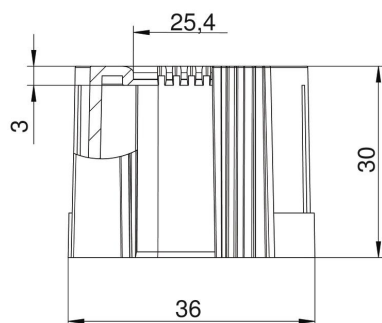

## Основни данни

|                            |                              |
|----------------------------|------------------------------|
| Каталожен номер            | 2047855                      |
| Тип                        | 129 ТВ M32                   |
| Наименование 1             | Краен елемент тръба, отварям |
| Наименование 2             | метричен                     |
| Производител               | OVO                          |
| Размери                    | M32                          |
| Цвят                       | светлосиво; RAL 7035         |
| Материал                   | Полиетилен                   |
| Най-малка продажна единица | 50                           |
| Количествена единица       | брой                         |
| Тегло                      | 0,656 кг                     |
| Единица тегло              | kg/100 чифт                  |

# Техническа спецификация

Краен предпазен елемент за тръба, отварям, метричен,  
светлосив

Каталожен номер: 2047855

## Размери

|           |         |
|-----------|---------|
| Размер D1 | 36 mm   |
| Размер D2 | 25,4 mm |
| Размер L1 | 30 mm   |
| Размер L2 | 3 mm    |

## Технически данни

|                      |           |
|----------------------|-----------|
| Изпълнение           | без резба |
| за диаметър на тръба | 32 mm     |
| Размер               | M32       |
| без халогени         | да        |
| Полирана повърхност  | не        |
| Повърхност полирана  | не        |