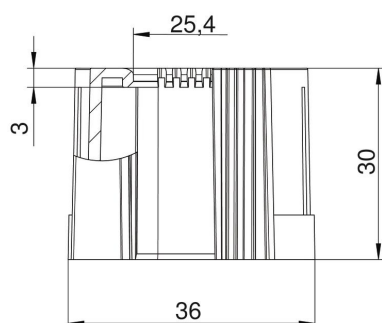

Техническа спецификация

Краен предпазен елемент за тръба, отваряем, метричен,
черен

Каталожен номер: 2047971

Краен предпазен елемент, отваряем, за монтаж върху метрична електроинсталационна тръба.

Позволява ремонт на съществуващи инсталации. Бърз монтаж, без необходимост от изключване на кабела.

PE Полиетилен

Основни данни

Каталожен номер	2047971
Наименование 1	Краен елемент тръба, отваряем
Наименование 2	метричен
Производител	OVO
Размери	M32
Цвят	черно
Материал	Полиетилен
Най-малка продажна единица	50
Количествена единица	брой
Тегло	0,656 кг
Единица тегло	kg/100 чифт

Техническа спецификация

Краен предпазен елемент за тръба, отварям, метричен, черен

Каталожен номер: 2047971

Размери

Размер D1	36 mm
Размер D2	25,4 mm
Размер L1	30 mm
Размер L2	3 mm

Технически данни

Изпълнение	без резба
за диаметър на тръба	32 mm
Размер	M32
без халогени	да
Полирана повърхност	не
Повърхност полирана	не