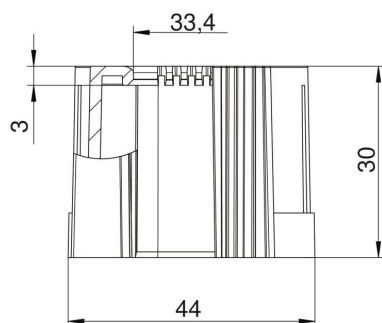

Техническа спецификация

Краен предпазен елемент за тръба, отварям, метричен, светлосив

Каталожен номер: 2047863

Краен предпазен елемент, отварям, за монтаж върху метрична електроинсталационна тръба.

Позволява ремонт на съществуващи инсталации. Бърз монтаж, без необходимост от изключване на кабела.

PE Полиетилен

Основни данни

Каталожен номер	2047863
Тип	129 ТВ М40
Наименование 1	Краен елемент тръба, отварям
Наименование 2	метричен
Производител	OVO
Размери	M40
Цвят	светлосиво; RAL 7035
Материал	Полиетилен
Най-малка продажна единица	30
Количествена единица	брой
Тегло	0,79 кг
Единица тегло	kg/100 чифт

Техническа спецификация

Краен предпазен елемент за тръба, отварям, метричен, светлосив

Каталожен номер: 2047863

Размери

Размер D1	44 mm
Размер D2	33,4 mm
Размер L1	30 mm
Размер L2	3 mm

Технически данни

Изпълнение	без резба
за диаметър на тръба	40 mm
Размер	M40
без халогени	да
Полирана повърхност	не
Повърхност полирана	не