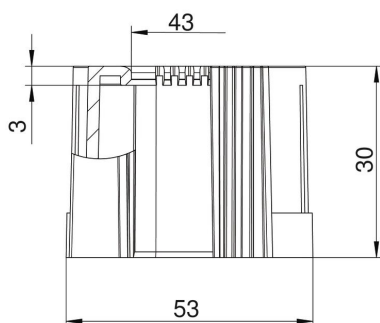

Техническа спецификация

Краен предпазен елемент за тръба, отварям, метричен, светлосив

Каталожен номер: 2047890

Краен предпазен елемент, отварям, за монтаж върху метрична електроинсталационна тръба.

Позволява ремонт на съществуващи инсталации. Бърз монтаж, без необходимост от изключване на кабела.

PE Полиетилен

Основни данни

Каталожен номер	2047890
Тип	129 ТВ M50
Наименование 1	Краен елемент тръба, отварям
Наименование 2	метричен
Производител	OVO
Размери	M50
Цвят	светлосиво; RAL 7035
Материал	Полиетилен
Най-малка продажна единица	30
Количествена единица	брой
Тегло	0,935 кг
Единица тегло	kg/100 чифт

Техническа спецификация

Краен предпазен елемент за тръба, отварям, метричен,
светлосив

Каталожен номер: 2047890

Размери

Размер D1	53 mm
Размер D2	43 mm
Размер L1	30 mm
Размер L2	3 mm

Технически данни

Изпълнение	без резба
за диаметър на тръба	50 mm
Размер	M50
без халогени	да
Полирана повърхност	не
Повърхност полирана	не