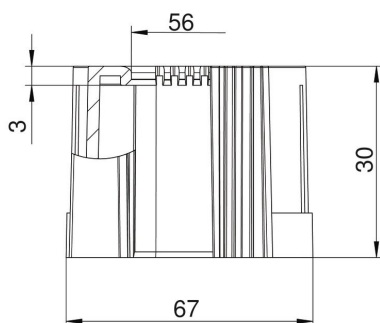

Техническа спецификация

Краен предпазен елемент за тръба, отварям, метричен,
светлосив

Каталожен номер: 2047898

Краен предпазен елемент, отварям, за монтаж върху метрична електроинсталационна тръба.

Позволява ремонт на съществуващи инсталации. Бърз монтаж, без необходимост от изключване на кабела.

PE Полиетилен

Основни данни

Каталожен номер	2047898
Тип	129 ТВ М63
Наименование 1	Краен елемент тръба, отварям
Наименование 2	метричен
Производител	OVO
Размери	М63
Цвят	светлосиво; RAL 7035
Материал	Полиетилен
Най-малка продажна единица	20
Количествена единица	брой
Тегло	1,14 кг
Единица тегло	kg/100 чифт

Техническа спецификация

Краен предпазен елемент за тръба, отварям, метричен, светлосив

Каталожен номер: 2047898

Размери

Размер D1	67 mm
Размер D2	56 mm
Размер L1	30 mm
Размер L2	3 mm

Технически данни

Изпълнение	без резба
за диаметър на тръба	63 mm
Размер	M63
без халогени	да
Полирана повърхност	не
Повърхност полирана	не