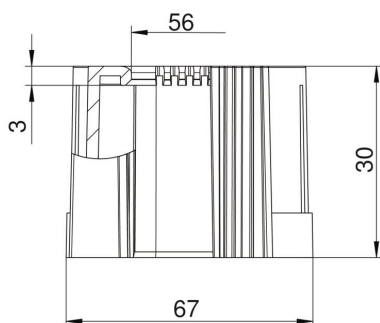

Техническа спецификация

Краен предпазен елемент за тръба, отваряем, метричен,
черен

Каталожен номер: 2047995

Краен предпазен елемент, отваряем, за монтаж върху метрична електроинсталационна тръба.

Позволява ремонт на съществуващи инсталации. Бърз монтаж, без необходимост от изключване на кабела.

PE Полиетилен

Основни данни

Каталожен номер	2047995
Наименование 1	Краен елемент тръба, отваряем
Наименование 2	метричен
Производител	OVO
Размери	M63
Цвят	черно
Материал	Полиетилен
Най-малка продажна единица	20
Количествена единица	брой
Тегло	1,14 кг
Единица тегло	kg/100 чифт

Техническа спецификация

Краен предпазен елемент за тръба, отварям, метричен,
черен

Каталожен номер: 2047995

Размери

Размер D1	67 mm
Размер D2	56 mm
Размер L1	30 mm
Размер L2	3 mm

Технически данни

Изпълнение	без резба
за диаметър на тръба	63 mm
Размер	M63
без халогени	да
Полирана повърхност	не
Повърхност полирана	не