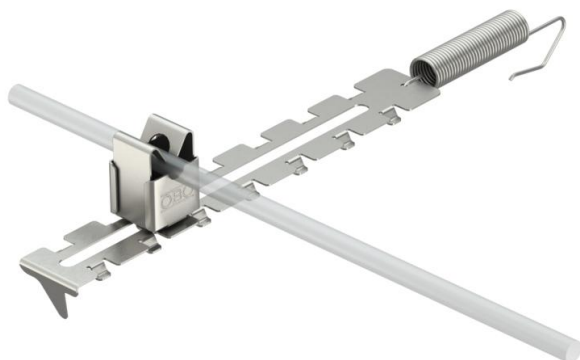

Техническа спецификация

Покривен държач за проводник към билото, с обтягаща пружина

Каталожен номер: 5203015

- за объл проводник Rd 8
- захват 280-380 mm

A2 Неръждаема стомана, 1.4301

Основни данни

Каталожен номер	5203015
Наименование 1	Държач за проводник по билото
Наименование 2	с варираща дължина
Производител	OVO
Размери	8mm
Материал	Неръждаема стомана, 1.4301
Най-малка продажна единица	20
Количествена единица	брой
Тегло	6 кг
Единица тегло	kg/100 чифт

Размери

Техническа спецификация

Покривен държач за проводник към билото, с обтягаща пружина

Каталожен номер: 5203015

Технически данни

Приложение	Било/гребен
Вид закрепване проводник	с клемна скоба
Диаметър на проводника мин.	8
Вид монтаж	с възможност за затягане
Монтажна височина	20 mm
Сглобка	RD 8 mm
Обхват на захващане D макс.	380 mm
Обхват на захващане D мин.	280 mm
Материал на държача	неръждаема стомана (V2A)
Материал на носача	неръждаема стомана (V2A)