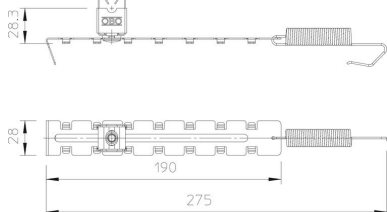

Техническа спецификация

Покривен държач за проводник към билото, с обтягаща пружина

Каталожен номер: 5203015

- за объл проводник Rd 8
- захват 280-380 mm

A2 Неръждаема стомана, 1.4301

Основни данни

Каталожен номер	5203015
Наименование 1	Държач за проводник по билото
Наименование 2	с варираща дължина
Производител	OVO
Размери	8mm
Материал	Неръждаема стомана, 1.4301
Най-малка продажна единица	20
Количествена единица	брой
Тегло	6 кг
Единица тегло	kg/100 чифт

Размери

Техническа спецификация

Покривен държач за проводник към билото, с обтягаща пружина

Каталожен номер: 5203015

Технически данни

Приложение	Било/гребен
Вид закрепване проводник	с клемна скоба
Диаметър на проводника мин.	8
Вид монтаж	с възможност за затягане
Монтажна височина	20 mm
Сглобка	RD 8 mm
Обхват на захващане D макс.	380 mm
Обхват на захващане D мин.	280 mm
Материал на държача	неръждаема стомана (V2A)
Материал на носача	неръждаема стомана (V2A)