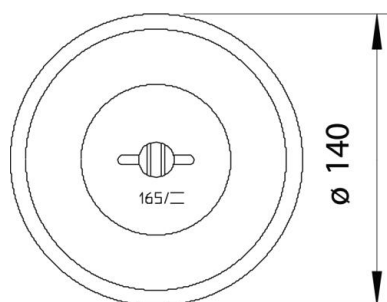

Техническа спецификация

Покривен държач за проводник, обвивка

Каталожен номер: 5218861

- за запълване с бетон
- допустимо бруто тегло - ок. 1,3 кг.
- корпус от полиетилен, черен цвят

PE Полиетилен

Основни данни

Каталожен номер	5218861
Наименование 1	Покривен държач за проводник
Наименование 2	за напълване с бетон
Производител	OVO
Размери	85mm
Материал	Полиетилен
Най-малка продажна единица	50
Количествена единица	брой
Тегло	5,449 кг
Единица тегло	kg/100 чифт

Техническа спецификация

Покривен държач за проводник, обвивка

Каталожен номер: 5218861

Размери

Дължина 140 mm

Технически данни

Приложение	Плосък покрив
Вид закрепване проводник	с клемна скоба
Диаметър на проводника макс.	8
Диаметър на проводника мин.	8
Вид монтаж	Други
Сглобка	Rd 8 mm
Материал на държача	пластмаса
Материал на носача	Бетон