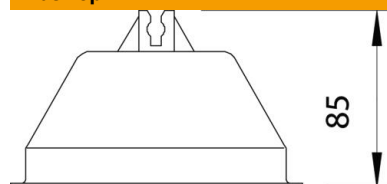

Каталожен номер	5218861
Наименование 1	Покривен държач за проводник
Наименование 2	за напълване с бетон
Производител	OVO
Размери	85mm
Материал	Полиетилен
Най-малка продажна единица	50
Количествена единица	брой
Тегло	5,449 кг
Единица тегло	kg/100 чифт

Техническа спецификация

Покривен държач за проводник, обвивка

Каталожен номер: 5218861

Размери

Дължина 140 mm

Технически данни

Приложение	Плосък покрив
Вид закрепване проводник	с клемна скоба
Диаметър на проводника макс.	8
Диаметър на проводника мин.	8
Вид монтаж	Други
Сглобка	Rd 8 mm
Материал на държача	пластмаса
Материал на носача	Бетон