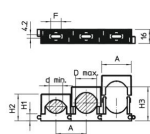

За залепване към стена и бетон посредством моментно лепило "impu-Fix" тип 509.

*Размери 3-7 не са подходящи за монтаж с пистолет.

PA Полиамид

Основни данни

Каталожен номер	2250209
Тип	2037 12-20 LGR
Наименование 1	Редова притискаща скоба
Производител	OVO
Размери	12-20mm
Цвят	светлосиво; RAL 7035
Материал	Полиамид
Най-малка продажна единица	50
Количествена единица	брой
Тегло	0,572 кг
Единица тегло	kg/100 чифт

Техническа спецификация

Редова притискаща скоба, светлосива

Каталожен номер: 2250209

Размери

Размер A	28 mm
Размер d макс.	20 mm
Размер d мин.	12 mm
Размер F	14 mm
Размер H1	8,5 mm
Размер H2	26 mm
Размер H3	34 mm

Технически данни

С възможност за подреждане	да
Брой кабели/тръби	1
Вид закрепване	С болт през отвор
без халогени	да
Система за законстряне	да
Устойчиво на удар	не
Обхват на захващане D макс.	20 mm
Обхват на захващане D мин.	12 mm