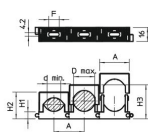

## Основни данни

Каталожен номер	2250241
Тип	2037 16-24 LGR
Наименование 1	Редова притискаща скоба
Производител	OVO
Размери	16-24mm
Цвят	светлосиво; RAL 7035
Материал	Полиамид
Най-малка продажна единица	50
Количествена единица	брой
Тегло	0,838 кг
Единица тегло	kg/100 чифт

# Техническа спецификация

Редова притискаща скоба, светлосива

Каталожен номер: 2250241

## Размери

Размер A	34,5 mm
Размер d макс.	24 mm
Размер d мин.	16 mm
Размер F	12 mm
Размер H1	8,5 mm
Размер H2	31 mm
Размер H3	39 mm

## Технически данни

С възможност за подреждане	да
Брой кабели/тръби	1
Вид закрепване	С болт през отвор
без халогени	да
Система за законстряне	да
Устойчиво на удар	не
Обхват на захващане D макс.	24 mm
Обхват на захващане D мин.	16 mm