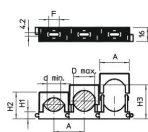

## Основни данни

Каталожен номер	2250306
Тип	2037 18-30 LGR
Наименование 1	Редова притискаща скоба
Производител	OVO
Размери	18-30mm
Цвят	светлосиво; RAL 7035
Материал	Полиамид
Най-малка продажна единица	25
Количествена единица	брой
Тегло	0,997 кг
Единица тегло	kg/100 чифт

## Размери

Размер A	40 mm
Размер d макс.	30 mm
Размер d мин.	18 mm
Размер F	12 mm
Размер H1	9 mm
Размер H2	34 mm
Размер H3	46 mm

## Технически данни

С възможност за подреждане	да
Брой кабели/тръби	1
Вид закрепване	C болт през отвор
без халогени	да
Система за законтряне	да
Устойчиво на удар	не
Обхват на захващане D макс.	30 mm
Обхват на захващане D мин.	18 mm