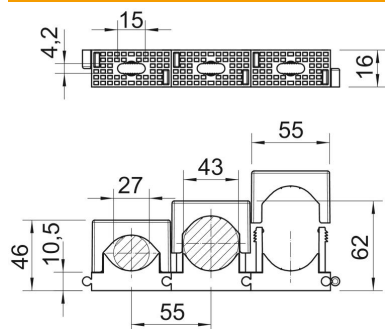

Техническа спецификация

Редова притискаща скоба, светлосива

Каталожен номер: 2250438

Универсална скоба за единично закрепване на кабели, проводници и тръби; с възможност за последователно подреждане за всички размери; с основа за залепване, с продълговат отвор и с възможност за навиване към резба М6.

За залепване към стена и бетон посредством моментно лепило "impu-Fix" тип 509.

*Размери 3-7 не са подходящи за монтаж с пистолет.

PA Полиамид

Основни данни

Каталожен номер	2250438
Тип	2037 27-43 LGR
Наименование 1	Редова притискаща скоба
Производител	OVO
Размери	27-43mm
Цвят	светлосиво; RAL 7035
Материал	Полиамид
Най-малка продажна единица	25
Количествена единица	брой
Тегло	1,615 кг
Единица тегло	kg/100 чифт

Техническа спецификация

Редова притискаща скоба, светлосива

Каталожен номер: 2250438

Размери

Размер A	55 mm
Размер d макс.	43 mm
Размер d мин.	27 mm
Размер F	15 mm
Размер H1	10,5 mm
Размер H2	46 mm
Размер H3	62 mm

Технически данни

С възможност за подреждане	да
Брой кабели/тръби	1
Вид закрепване	С болт през отвор
без халогени	да
Система за законтряне	да
Устойчиво на удар	не
Обхват на захващане D макс.	43 mm
Обхват на захващане D мин.	27 mm