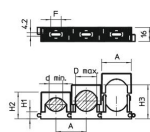

За залепване към стена и бетон посредством моментно лепило "impu-Fix" тип 509.

*Размери 3-7 не са подходящи за монтаж с пистолет.

РА Полиамид

Основни данни

Каталожен номер	2250136
Тип	2037 6-13 LGR
Наименование 1	Редова притискаща скоба
Производител	OVO
Размери	6-13mm
Цвят	светлосиво; RAL 7035
Материал	Полиамид
Най-малка продажна единица	100
Количествена единица	брой
Тегло	0,359 кг
Единица тегло	kg/100 чифт

Техническа спецификация

Редова притискаща скоба, светлосива

Каталожен номер: 2250136

Размери

Размер A	20 mm
Размер d макс.	13 mm
Размер d мин.	6 mm
Размер F	13 mm
Размер H1	8,5 mm
Размер H2	20 mm
Размер H3	27 mm

Технически данни

С възможност за подреждане	да
Брой кабели/тръби	1
Вид закрепване	C болт през отвор
без халогени	да
Система за законтряне	да
Устойчиво на удар	не
Обхват на захващане D макс.	13 mm
Обхват на захващане D мин.	6 mm