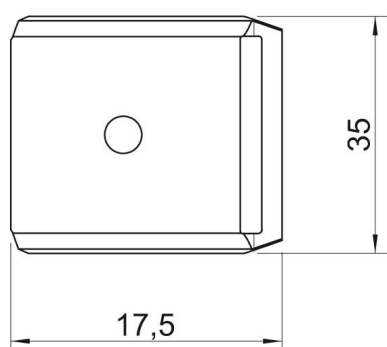

DD лентово поцинковане цинк/алуминий, Double Dip

Основни данни

Каталожен номер	1199846
Тип	2058FW M 12 DD
Наименование 1	Насрещна пластина
Производител	OBO
Размери	8-12mm
Материал	Стомана
Повърхност	лентово поцинковане цинк/алуминий, Double Dip
Стандарт за повърхност	DIN EN 10346
Най-малка продажна единица	100
Количествена единица	брой
Тегло	0,5 кг
Единица тегло	kg/100 чифт
CO отпечатък (GWP) от люлка до портата	0,0593 кг COe / 1 брой

Техническа спецификация

Насрещна пластина, метална, универсална, DD

Каталожен номер: 1199846

Размери

Размер B	17,5 mm
Размер H	6,5 mm
Размер L	35 mm

Технически данни

Изпълнение скоба с насрещна пластина	Насрещна пластина
За максимален диаметър на кабела	12 mm
без халогени	да
Обхват на захващане D макс.	12 mm
Обхват на захващане D мин.	8 mm