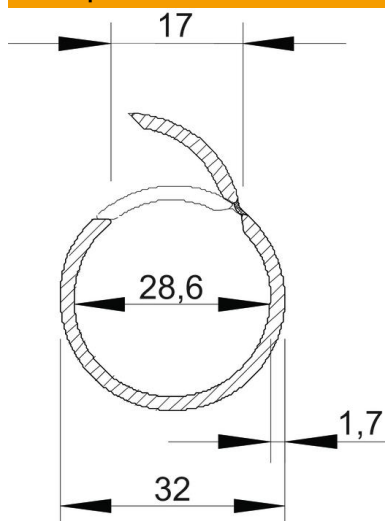

## Тръба Quick-Pipe, светлосива

Каталожен номер: 2153939

Отваряема тръба Quick-Pipe от PVC, за полагане на различни видове кабели върху мазилката към стена и таван, в затворени и в защитени открити пространства. Монтаж посредством Quick-, Star-Quick-и Multi-Quick-скоби. Затваряне и отваряне без инструмент, чрез завъртане в скобата.

### Основни данни

Каталожен номер	2153939
Тип	2953 M32 LGR
Наименование 1	Quick-Pipe
Производител	OBO
Размери	M32
Цвят	светлосиво; RAL 7035
Материал	Поливинилхлорид (PVC)
Най-малка продажна единица	20
Количествена единица	Метър
Тегло	21,5 кг
Единица тегло	kg/100 бр.

# Техническа спецификация

Тръба Quick-Pipe, светлосива

Каталожен номер: 2153939

## Размери

Дължина	2 000 mm
Размер C	17 mm
Размер D	32 mm
Размер m (mm)	28,6
Размер t	1,7 mm