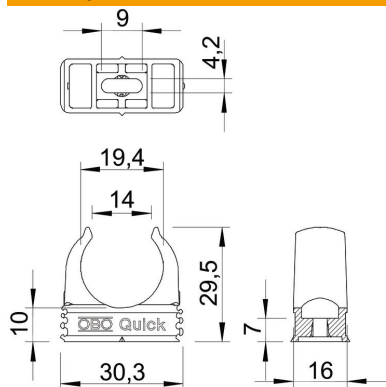

Продълговат отвор за странично напасване при монтаж със самонарязващ винт или набивен дюбел.

Размер M16-M32 може да бъде завинтван върху резба M6.

Препоръчано разстояние за закрепване 50-60 см, максимални стойности за усилие за изваждане F при 20 °C температура - виж таблицата

PP Полипропилен

Основни данни

Каталожен номер	2149357
Тип	2955 F M20 RW
Наименование 1	Quick- скоба
Наименование 2	устойчива на пламък
Производител	OVO
Размери	M20
Цвят	чисто бяло; RAL 9010
Материал	Полипропилен
Най-малка продажна единица	100
Количествена единица	брой
Тегло	0,325 кг
Единица тегло	kg/100 чифт

Техническа спецификация

Quick-скоба от неподдържащ горене материал, бяла

Каталожен номер: 2149357

Размери

Размер A	30,3 mm
Размер B	16 mm
Размер C	14 mm
Размер D	19,4 mm
Размер E	9 mm
Размер F	4,2 mm
Размер h	10 mm
Размер H	29,5 mm

Технически данни

С възможност за подреждане	да
Брой кабели/тръби	1
Стойности на усилие за изваждане	75 N
Вид закрепване	С болт през отвор
неподдържащ горене материал	VDE 0471/DIN 695 част 2-1, температура на изпитване 750°C
Затворена система	не
без халогени	да
С вложка	не
Номинален размер/текст	M20
Монтаж на скоби	Durchgangsloch,_auf_M6_Gewinde_aufschraubbar
Обхват на захващане D макс.	20 mm
Обхват на захващане D мин.	20 mm
UV-устойчив	не