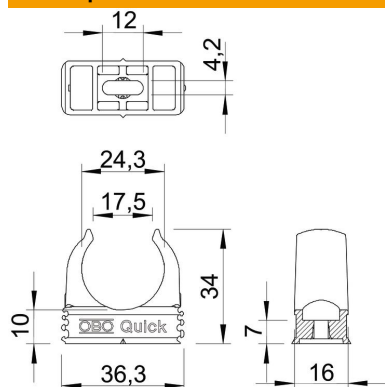

Продълговат отвор за странично напасване при монтаж със самонарязващ винт или набивен дюбел.

Размер M16-M32 може да бъде завинтван върху резба M6.

Препоръчано разстояние за закрепване 50-60 см, максимални стойности за усилие за изваждане F при 20 °C температура - виж таблицата

PP Полипропилен

Основни данни

Каталожен номер	2149363
Тип	2955 F M25 RW
Наименование 1	Quick- скоба
Наименование 2	устойчива на пламък
Производител	OVO
Размери	M25
Цвят	чисто бяло; RAL 9010
Материал	Полипропилен
Най-малка продажна единица	100
Количествена единица	брой
Тегло	0,43 кг
Единица тегло	kg/100 чифт

Техническа спецификация

Quick-скоба от неподдържащ горене материал, бяла

Каталожен номер: 2149363

Размери

Размер A	36,3 mm
Размер B	16 mm
Размер C	17,5 mm
Размер D	24,3 mm
Размер E	12 mm
Размер F	4,2 mm
Размер h	10 mm
Размер H	34 mm

Технически данни

С възможност за подреждане	да
Брой кабели/тръби	1
Стойности на усилие за изваждане	90 N
Вид закрепване	С болт през отвор
неподдържащ горене материал	VDE 0471/DIN 695 част 2-1, температура на изпитване 750°C
Затворена система	не
без халогени	да
С вложка	не
Номинален размер/текст	M25
Монтаж на скоби	Durchgangsloch,_auf_M6_Gewinde_aufschraubbar
Обхват на захващане D макс.	25 mm
Обхват на захващане D мин.	25 mm
UV-устойчив	не