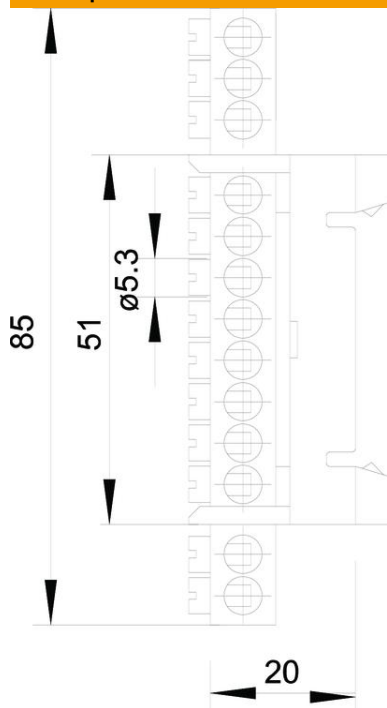

Техническа спецификация

Клема за неутрален проводник, с винтови контакти, 12
клемни точки

Каталожен номер: 2054086

Съединителна клема за неутрален проводник със 12 клемни точки до 16 mm².

Клемна ластна от месинг, болтове от стомана, галванично поцинкована и прозрачно за монтаж върху профилни шини 35 mm по DIN EN 60715 – преди DIN EN 50022 – (напречно) или плоски шини 10 x 2 – 2,5 mm (надлъжно).

РА Полиамид

Основни данни

| | |
|----------------------------|-----------------------|
| Каталожен номер | 2054086 |
| Наименование 1 | Клема нулев проводник |
| Производител | OVO |
| Размери | 12x16mm ² |
| Цвят | син |
| Материал | Полиамид |
| Най-малка продажна единица | 10 |
| Количествена единица | брой |
| Тегло | 4,2 кг |
| Единица тегло | kg/100 чифт |

Техническа спецификация

Клема за неутрален проводник, с винтови контакти, 12 клемни точки

Каталожен номер: 2054086

Размери

| | |
|----------|-------|
| Дължина | 85 mm |
| Височина | 20 mm |

Технически данни

| | |
|-------------------------------------|---|
| Необходима затваряща планка | не |
| Брой клемни връзки | 12 |
| Ех-изпълнение | не |
| Приложение за гъвкави проводници | не |
| Приложение за масивни проводници | не |
| Приложение за многожилни проводници | не |
| Вид монтаж | Профилна шина 35 mm |
| Номинално сечение макс. | 16 mm ² |
| Номинално сечение мин. | 10 mm ² |
| Брой контактни точки | 12 |
| Разрез | 12 клемни точки до 16 mm ² mm ² |