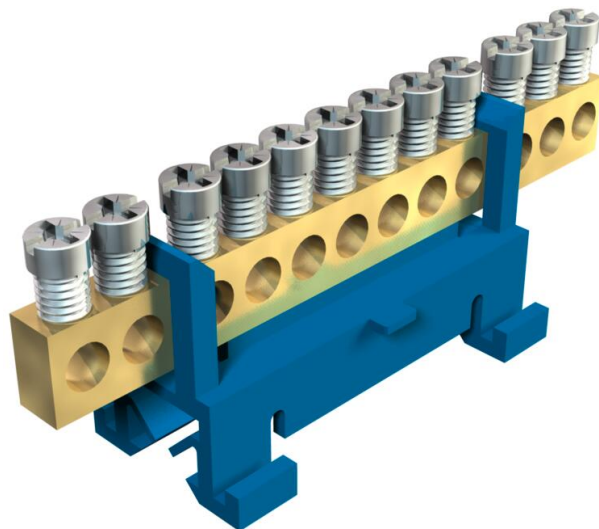

Техническа спецификация

Клема за неутрален проводник, с винтови контакти, 12
клемни точки

Каталожен номер: 2054086

Съединителна клема за неутрален проводник със 12 клемни точки до 16 mm².

Клемна ластна от месинг, болтове от стомана, галванично поцинкована и прозрачно за монтаж върху профилни шини 35 mm по DIN EN 60715 – преди DIN EN 50022 – (напречно) или плоски шини 10 x 2 – 2,5 mm (надлъжно).

РА Полиамид

Основни данни

| | |
|----------------------------|-----------------------|
| Каталожен номер | 2054086 |
| Наименование 1 | Клема нулев проводник |
| Производител | OVO |
| Размери | 12x16mm ² |
| Цвят | син |
| Материал | Полиамид |
| Най-малка продажна единица | 10 |
| Количествена единица | брой |
| Тегло | 4,2 кг |
| Единица тегло | kg/100 чифт |

Техническа спецификация

Клема за неутрален проводник, с винтови контакти, 12 клемни точки

Каталожен номер: 2054086

Размери

| | |
|----------|-------|
| Дължина | 85 mm |
| Височина | 20 mm |

Технически данни

| | |
|-------------------------------------|---|
| Необходима затваряща планка | не |
| Брой клемни връзки | 12 |
| Ех-изпълнение | не |
| Приложение за гъвкави проводници | не |
| Приложение за масивни проводници | не |
| Приложение за многожилни проводници | не |
| Вид монтаж | Профилна шина 35 mm |
| Номинално сечение макс. | 16 mm ² |
| Номинално сечение мин. | 10 mm ² |
| Брой контактни точки | 12 |
| Разрез | 12 клемни точки до 16 mm ² mm ² |