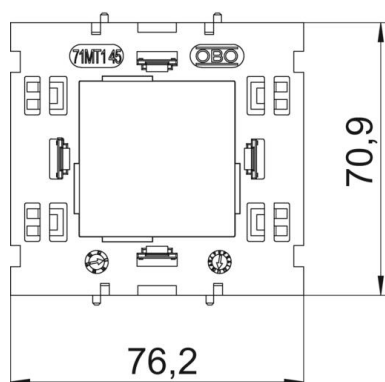

Техническа спецификация

Носеща рамка, единична, за Modul 45®

Каталожен номер: 6288572

Размери

Дължина	71 mm
Ширина	76 mm
Височина	15 mm

Технически данни

Брой елементи	1
Изпълнение	открито
Закрепваща лента	Други
без халогени	да
с място за връзките	не
Вид монтаж на кутията	преден
Вид монтаж на инсталационния контакт	фиксиране
Осигуряване на кабела против опън	не