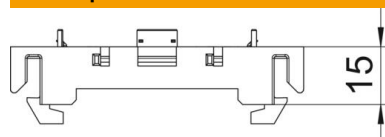

РА Полиамид

Основни данни

Каталожен номер	6288572
Тип	71MT1 45
Наименование 1	Монтажна планка за Modul 45
Наименование 2	отворено изпълнение
Производител	OBO
Размери	15x76x71
Цвят	светлосиво; RAL 7035
Материал	Полиамид
Най-малка продажна единица	10
Количествена единица	брой
Тегло	2 кг
Единица тегло	kg/100 чифт

Техническа спецификация

Носеща рамка, единична, за Modul 45®

Каталожен номер: 6288572

Размери

Дължина	71 mm
Ширина	76 mm
Височина	15 mm

Технически данни

Брой елементи	1
Изпълнение	открито
Закрепваща лента	Други
без халогени	да
с място за връзките	не
Вид монтаж на кутията	преден
Вид монтаж на инсталационния контакт	фиксиране
Осигуряване на кабела против опън	не