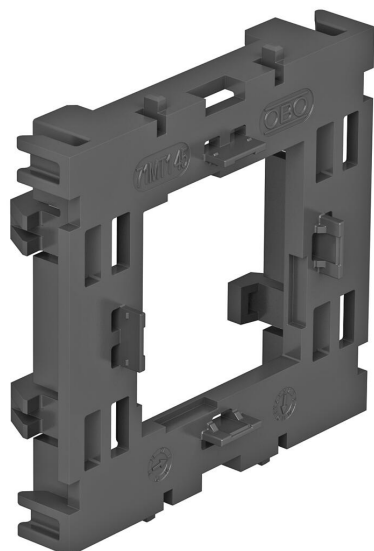

Техническа спецификация

Носеща рамка, единична, за Modul 45®

Каталожен номер: 6288572

Монтажен носач за системи за информационна техника Modul 45 и контакти Modul 45connect със защитен контакт с връзка Wieland.

РА Полиамид

Основни данни

Каталожен номер	6288572
Тип	71MT1 45
Наименование 1	Монтажна планка за Modul 45
Наименование 2	отворено изпълнение
Производител	OBO
Размери	15x76x71
Цвят	светлосиво; RAL 7035
Материал	Полиамид
Най-малка продажна единица	10
Количествена единица	брой
Тегло	2 кг
Единица тегло	kg/100 чифт

Техническа спецификация

Носеща рамка, единична, за Modul 45®

Каталожен номер: 6288572

Размери

Дължина	71 mm
Ширина	76 mm
Височина	15 mm

Технически данни

Брой елементи	1
Изпълнение	открито
Закрепваща лента	Други
без халогени	да
с място за връзките	не
Вид монтаж на кутията	преден
Вид монтаж на инсталационния контакт	фиксиране
Осигуряване на кабела против опън	не