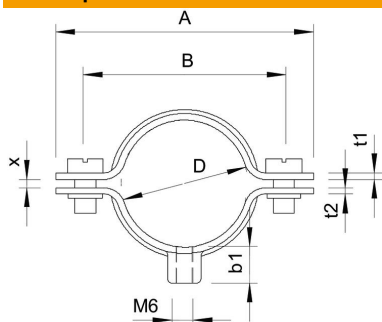

Техническа спецификация

Дистанцираща скоба с резба 732, G

Каталожен номер: 1360485

С резба M6

St Стомана

GTP галванично поцинковане, прозрачно пасивиране

Основни данни

Каталожен номер	1360485
Наименование 1	Дистанцираща скоба
Наименование 2	с резба M6
Производител	OVO
Размери	46-48mm
Материал	Стомана
Повърхност	галванично поцинковане, прозрачно пасивиране
Стандарт за повърхност	
Най-малка продажна единица	25
Количествена единица	брой
Тегло	4,04 кг
Единица тегло	kg/100 чифт
CO отпечатък (GWP) от люлка до портата	0,0897 кг COe / 1 брой

Техническа спецификация

Дистанцираща скоба с резба 732, G

Каталожен номер: 1360485

Размери

Дължина	79 mm
Размер A	79 mm
Размер B	65 mm
Размер b1	8,5 mm
Размер t1 (mm)	1,5
Размер t2 (mm)	1,5
Размер x	2 mm

Технически данни

Разстояние до стената	да
Брой кабели/тръби	1
Изпълнение	затворено
Вид закрепване	C резба
За противопожарно приложение	да
Размер	PG36
без халогени	да
Пластмасова обшивка	не
Размер на отвора	M6 mm
дебелина на материала	1,5 mm
Болт (винт)	M5 x 12
Обхват на захващане D макс.	48 mm
Обхват на захващане D мин.	46 mm
UV-устойчив	да