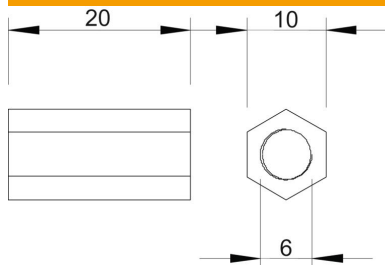

Техническа спецификация

Дистанцираща муфа

Каталожен номер: 3415031

Вътрешна резба по цялата дължина.

CE

Zn Цинкова отливка

G лентово поцинковане

Основни данни

Каталожен номер	3415031
Тип	965 M6X20 G
Наименование 1	Дистанцираща муфа
Производител	OBO
Размери	M6x20mm
Материал	Цинкова отливка
Повърхност	лентово поцинковане
Стандарт за повърхност	EN ISO 19598 / EN ISO 4042
Най-малка продажна единица	100
Количествена единица	брой
Тегло	0,9 кг
Единица тегло	kg/100 чифт

Размери

Дължина	20 mm
Размер 1, метричен	6
Размер 2 метричен	6
Размер L	20 mm

Техническа спецификация

Дистанцираща муфа

Каталожен номер: 3415031

Технически данни

Проходна резба	да
Форма	шестостен
Резба	M6
Размер на гаечния ключ	10
Шестостенен	да