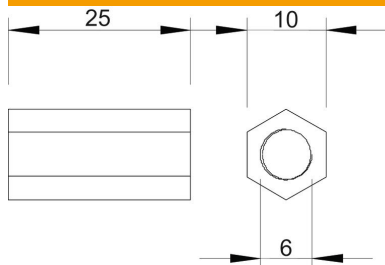

Техническа спецификация

Дистанцираща муфа

Каталожен номер: 3415066

Вътрешна резба по цялата дължина.

CE

Zn

Цинкова отливка

G

лентово поцинковане

Основни данни

Каталожен номер	3415066
Тип	965 M6X25 G
Наименование 1	Дистанцираща муфа
Производител	OBO
Размери	M6x25mm
Материал	Цинкова отливка
Повърхност	лентово поцинковане
Стандарт за повърхност	EN ISO 19598 / EN ISO 4042
Най-малка продажна единица	100
Количествена единица	брой
Тегло	0,96 кг
Единица тегло	kg/100 чифт

Размери

Дължина	25 mm
Размер 1, метричен	6
Размер 2 метричен	6
Размер L	25 mm

Техническа спецификация

Дистанцираща муфа

Каталожен номер: 3415066

Технически данни

Проходна резба	да
Форма	шестостен
Резба	M6
Размер на гаечния ключ	10
Шестостенен	да