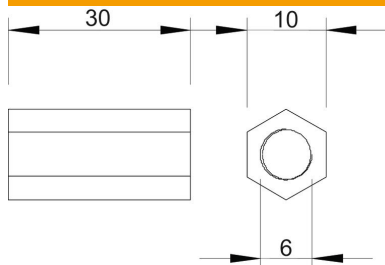

Техническа спецификация

Дистанцираща муфа

Каталожен номер: 3415082

Вътрешна резба по цялата дължина.

CE

Zn

Цинкова отливка

G

лентово поцинковане

Основни данни

Каталожен номер	3415082
Тип	965 M6X30 G
Наименование 1	Дистанцираща муфа
Производител	OBO
Размери	M6x30mm
Материал	Цинкова отливка
Повърхност	лентово поцинковане
Стандарт за повърхност	EN ISO 19598 / EN ISO 4042
Най-малка продажна единица	100
Количествена единица	брой
Тегло	1,2 кг
Единица тегло	kg/100 чифт

Размери

Дължина	30 mm
Размер 1, метричен	6
Размер 2 метричен	6
Размер L	30 mm

Техническа спецификация

Дистанцираща муфа

Каталожен номер: 3415082

Технически данни

Проходна резба	да
Форма	шестостен
Резба	M6
Размер на гаечния ключ	10
Шестостенен	да