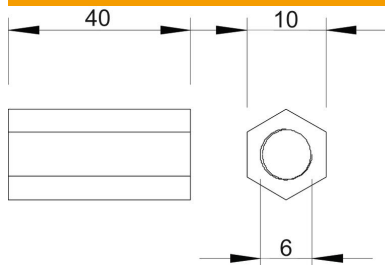

Техническа спецификация

Дистанцираща муфа

Каталожен номер: 3415104

Вътрешна резба по цялата дължина.

CE

Zn Цинкова отливка

G лентово поцинковане

Основни данни

Каталожен номер	3415104
Тип	965 M6X40 G
Наименование 1	Дистанцираща муфа
Производител	OBO
Размери	M6x40mm
Материал	Цинкова отливка
Повърхност	лентово поцинковане
Стандарт за повърхност	EN ISO 19598 / EN ISO 4042
Най-малка продажна единица	100
Количествена единица	брой
Тегло	1,5 кг
Единица тегло	kg/100 чифт

Размери

Дължина	40 mm
Размер 1, метричен	6
Размер 2 метричен	6
Размер L	40 mm

Техническа спецификация

Дистанцираща муфа

Каталожен номер: 3415104

Технически данни

Проходна резба	да
Форма	шестостен
Резба	M6
Размер на гаечния ключ	10
Шестостенен	да