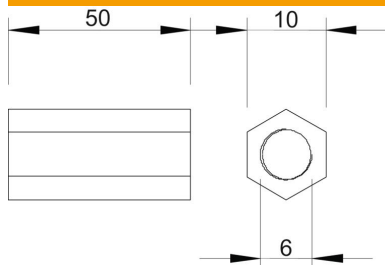

Техническа спецификация

Дистанцираща муфа

Каталожен номер: 3415120

Вътрешна резба по цялата дължина.

CE

Zn Цинкова отливка

G лентово поцинковане

Основни данни

Каталожен номер	3415120
Тип	965 M6X50 G
Наименование 1	Дистанцираща муфа
Производител	OVO
Размери	M6x50mm
Материал	Цинкова отливка
Повърхност	лентово поцинковане
Стандарт за повърхност	EN ISO 19598 / EN ISO 4042
Най-малка продажна единица	100
Количествена единица	брой
Тегло	2 кг
Единица тегло	kg/100 чифт

Размери

Дължина	50 mm
Размер 1, метричен	6
Размер 2 метричен	6
Размер L	50 mm

Техническа спецификация

Дистанцираща муфа

Каталожен номер: 3415120

Технически данни

Проходна резба	да
Форма	шестостен
Резба	M6
Размер на гаечния ключ	10
Шестостенен	да