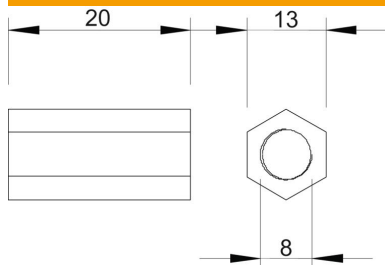

## Дистанцираща муфа

Каталожен номер: 3415147

Вътрешна резба по цялата дължина.

CE

**Zn** Цинкова отливка

**G** лентово поцинковане

### Основни данни

Каталожен номер	3415147
Тип	965 M8X20 G
Наименование 1	Дистанцираща муфа
Производител	OBO
Размери	M8x20mm
Материал	Цинкова отливка
Повърхност	лентово поцинковане
Стандарт за повърхност	EN ISO 19598 / EN ISO 4042
Най-малка продажна единица	100
Количествена единица	брой
Тегло	1,2 кг
Единица тегло	kg/100 чифт

### Размери

Дължина	20 mm
Размер 1, метричен	8
Размер 2 метричен	8
Размер L	20 mm

## Технически данни

Проходна резба	да
Форма	шестостен
Резба	M8
Размер на гаечния ключ	13
Шестостенен	да