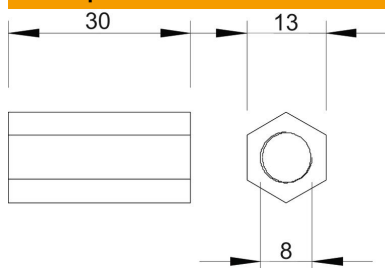

Техническа спецификация

Дистанцираща муфа

Каталожен номер: 3415163

Вътрешна резба по цялата дължина.

CE

Zn Цинкова отливка

G лентово поцинковане

Основни данни

Каталожен номер	3415163
Тип	965 M8X30 G
Наименование 1	Дистанцираща муфа
Производител	OBO
Размери	M8x30mm
Материал	Цинкова отливка
Повърхност	лентово поцинковане
Стандарт за повърхност	EN ISO 19598 / EN ISO 4042
Най-малка продажна единица	100
Количествена единица	брой
Тегло	1,8 кг
Единица тегло	kg/100 чифт

Размери

Дължина	30 mm
Размер 1, метричен	8
Размер 2 метричен	8
Размер L	30 mm

Техническа спецификация

Дистанцираща муфа

Каталожен номер: 3415163

Технически данни

Проходна резба	да
Форма	шестостен
Резба	M8
Размер на гаечния ключ	13
Шестостенен	да