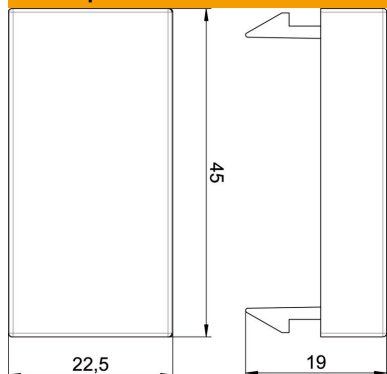

# Техническа спецификация

Затваряща капачка, 1/2 модул, цвят чисто бял

Каталожен номер: 6117414

Затваряща капачка за празно място с размер половин елемент (1/2 модул).

## Основни данни

Каталожен номер	6117414
Тип	ADP-B RW0.5
Наименование 1	Затваряща капачка 1/2 модул
Производител	OVO
Размери	45x22,5mm
Цвят	чисто бяло; RAL 9010
Най-малка продажна единица	10
Количествена единица	брой
Тегло	0,4 кг
Единица тегло	kg/100 чифт

# Техническа спецификация

Затваряща капачка, 1/2 модул, цвят чисто бял

Каталожен номер: 6117414

## Размери

Ширина	22,5 mm
Височина	45 mm