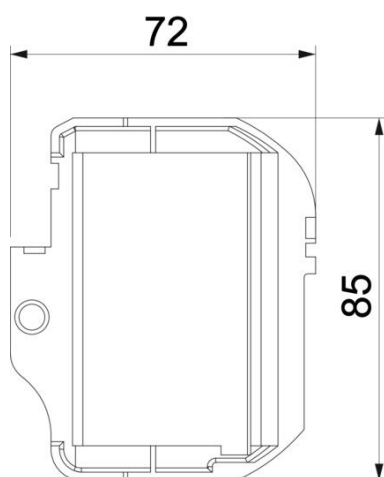

Техническа спецификация

Монтажна рамка за GESRM2, за 1.5 Modul 45.

Каталожен номер: 7405427

Монтажна рамка за GESRM2, за 1.5 Modul 45.

РА Полиамид

Основни данни

Каталожен номер	7405427
Тип	AP1.5 GESRM2
Наименование 1	Монтажна рамка
Наименование 2	за GESRM2
Производител	OBO
Размери	72x85x14
Цвят	графитено черно; RAL 9011
Материал	Полиамид
Най-малка продажна единица	1
Количествена единица	брой
Тегло	1,46 кг
Единица тегло	kg/100 чифт

Техническа спецификация

Монтажна рамка за GESRM2, за 1.5 Modul 45.

Каталожен номер: 7405427

Размери

Дължина	72 mm
Ширина	85 mm
Височина	14 mm

Технически данни

Приложение	в конзола
Брой на контактите, които могат да се вграждат	1,5
Вид закрепване	фиксиращ се
Вид контакти	Други
Осигуряване на кабела против опън	да