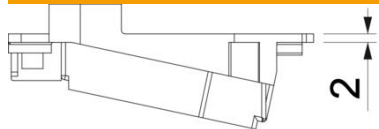

Техническа спецификация

Монтажна рамка за GESRM2, за 1.5 Modul 45.

Каталожен номер: 7405427

Монтажна рамка за GESRM2, за 1.5 Modul 45.

РА Полиамид

Основни данни

Каталожен номер	7405427
Тип	AP1.5 GESRM2
Наименование 1	Монтажна рамка
Наименование 2	за GESRM2
Производител	OBO
Размери	72x85x14
Цвят	графитено черно; RAL 9011
Материал	Полиамид
Най-малка продажна единица	1
Количествена единица	брой
Тегло	1,46 кг
Единица тегло	kg/100 чифт

Техническа спецификация

Монтажна рамка за GESRM2, за 1.5 Modul 45.

Каталожен номер: 7405427

Размери

Дължина	72 mm
Ширина	85 mm
Височина	14 mm

Технически данни

Приложение	в конзола
Брой на контактите, които могат да се вграждат	1,5
Вид закрепване	фиксиращ се
Вид контакти	Други
Осигуряване на кабела против опън	да