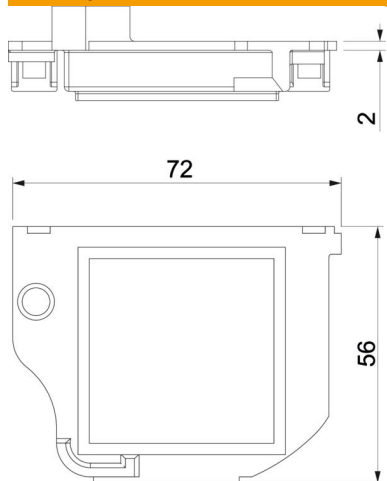

Техническа спецификация

Монтажна рамка, единична, за GESRM2

Каталожен номер: 7405426

За вграждане на 1 контакт Модул 45

PA Полиамид

Основни данни

Каталожен номер	7405426
Наименование 1	Монтажна рамка
Наименование 2	за GESRM2
Производител	OBO
Размери	72x55x12
Цвят	графитено черно; RAL 9011
Материал	Полиамид
Най-малка продажна единица	1
Количествена единица	брой
Тегло	0,95 кг
Единица тегло	kg/100 чифт

Техническа спецификация

Монтажна рамка, единична, за GESRM2

Каталожен номер: 7405426

Размери

Дължина	72 mm
Ширина	55 mm
Височина	12 mm

Технически данни

Приложение	в конзола
Брой на контактите, които могат да се вграждат	1
Вид закрепване	фиксиращ се
Вид контакти	Растер M45
Техника за монтаж	Модул 45
Осигуряване на кабела против опън	да