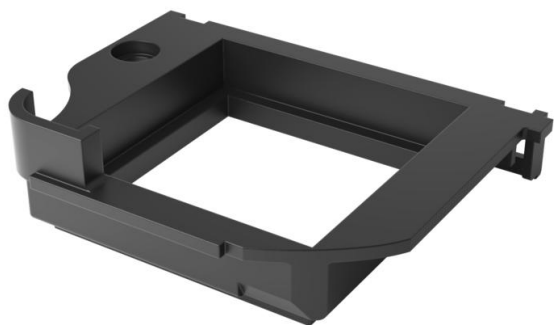

Техническа спецификация

Монтажна рамка, единична, за GESRM2

Каталожен номер: 7405426

За вграждане на 1 контакт Модул 45

PA Полиамид

Основни данни

Каталожен номер	7405426
Наименование 1	Монтажна рамка
Наименование 2	за GESRM2
Производител	OBO
Размери	72x55x12
Цвят	графитено черно; RAL 9011
Материал	Полиамид
Най-малка продажна единица	1
Количествена единица	брой
Тегло	0,95 кг
Единица тегло	kg/100 чифт

Техническа спецификация

Монтажна рамка, единична, за GESRM2

Каталожен номер: 7405426

Размери

Дължина	72 mm
Ширина	55 mm
Височина	12 mm

Технически данни

Приложение	в конзола
Брой на контактите, които могат да се вграждат	1
Вид закрепване	фиксиращ се
Вид контакти	Растер M45
Техника за монтаж	Модул 45
Осигуряване на кабела против опън	да