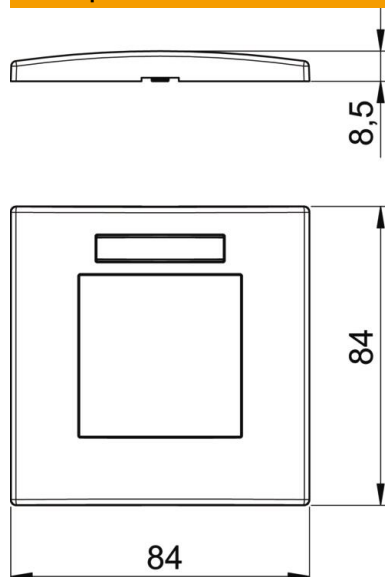

Техническа спецификация

Монтажна рамка AR45, единична, с поле за надписване,
за вертикален монтаж на контакти
Каталожен номер: 6119338

Рамка за контакти Modul 45, единична, с поле за надписване, за вертикален монтаж на контакти, за директно фиксиране в конзола 71GD8-2. За вграждане в канали Rapid 80 и инсталационни колони ISS.

PC Поликарбонат

Основни данни

Каталожен номер	6119338
Тип	AR45-BSF1 RW
Наименование 1	Декоративна рамка
Наименование 2	единична, за Modul 45
Производител	OBO
Размери	84x84mm
Цвят	чисто бяло; RAL 9010
Материал	Поликарбонат
Най-малка продажна единица	1
Количествена единица	брой
Тегло	2 кг
Единица тегло	kg/100 чифт

Техническа спецификация

Монтажна рамка AR45, единична, с поле за надписване,
за вертикален монтаж на контакти
Каталожен номер: 6119338

Размери

Ширина	84 mm
Височина	84 mm

Технически данни

Брой елементи	1
Брой хоризонтални елементи	0
Брой вертикални елементи	1
Изпълнение на повърхността	матов
Вид закрепване	Клемни закрепвания
Подходящ за вграждане	да
Подходящ за канал за вграждане на контакти	да
Подходящ за подова канална кутия	не
Подходящ за монтаж в мазилка без халогени	не
Затварящ капак	да
Посока на монтаж	вертикален
Степен на защита	Други
Текстово поле/поле за надписване	да
Дълбочина	8,5 mm
Прозрачен	не
С монтажна рамка	не
Диаметър отвор	0