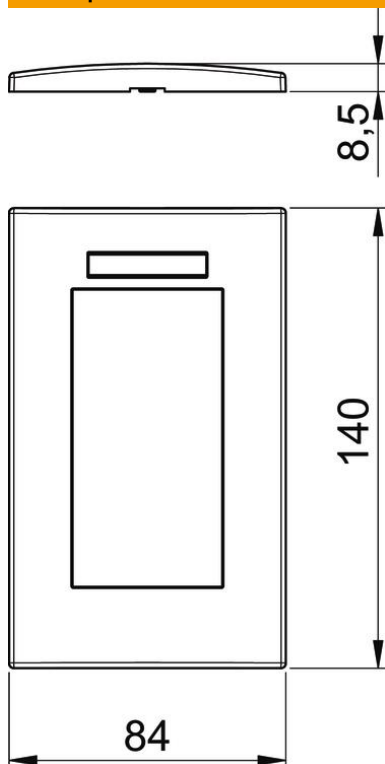

Техническа спецификация

Монтажна рамка AR45, двойна, с поле за надписване, за вертикален монтаж на контакти
Каталожен номер: 6119364

Рамка за контакти Modul 45, двойна, с поле за надписване, за вертикален монтаж на контакти, за директно фиксиране в конзола 71GD13 или монтажен носач 71MT2 45.
За вграждане в канали Rapid 80 и инсталационни колони ISS.

PC Поликарбонат

Основни данни

Каталожен номер	6119364
Тип	AR45-BSF2 SWGR
Наименование 1	Декоративна рамка
Наименование 2	за Modul 45, двойна
Производител	OBO
Размери	84x140mm
Цвят	сиво-черно; RAL 7021
Материал	Поликарбонат
Най-малка продажна единица	1
Количествена единица	брой
Тегло	2,26 кг
Единица тегло	kg/100 чифт

Техническа спецификация

Монтажна рамка AR45, двойна, с поле за надписване, за вертикален монтаж на контакти
Каталожен номер: 6119364

Размери

Ширина	84 mm
Височина	140 mm

Технически данни

Брой елементи	2
Брой хоризонтални елементи	0
Брой вертикални елементи	2
Изпълнение на повърхността	матов
Вид закрепване	Клемни закрепвания
Подходящ за вграждане	да
Подходящ за канал за вграждане на контакти	да
Подходящ за подова канална кутия	не
Подходящ за монтаж в мазилка без халогени	да
Затварящ капак	не
Посока на монтаж	вертикален
Степен на защита	Други
Текстово поле/поле за надписване	да
Дълбочина	8,5 mm
Прозрачен	не
С монтажна рамка	не
Диаметър отвор	0