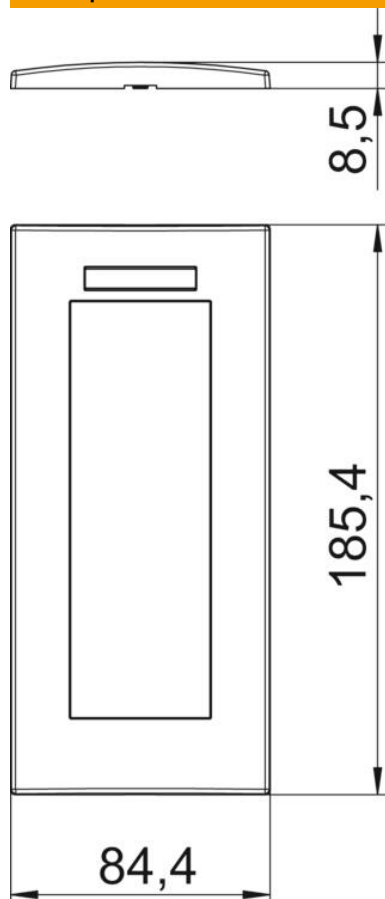

Техническа спецификация

Монтажна рамка AR45, тройна, с поле за надписване, за вертикален монтаж на контакти
Каталожен номер: 6119388

Покриваща рамка за контакти Modul 45, тройна, с поле за надписване, за вертикален монтаж, за директно фиксиране в конзола 71GD9-2 или в монтажен профил 71MT3 45-2.
За вграждане в канали Rapid 80 и инсталационни колони ISS.

PC Поликарбонат

Основни данни

Каталожен номер	6119388
Тип	AR45-BSF3 SWGR
Наименование 1	Декоративна рамка
Наименование 2	за Modul 45, тройна
Производител	OBO
Размери	84x185mm
Цвят	сиво-черно; RAL 7021
Материал	Поликарбонат
Най-малка продажна единица	1
Количествена единица	брой
Тегло	2,8 кг
Единица тегло	kg/100 чифт

Техническа спецификация

Монтажна рамка AR45, тройна, с поле за надписване, за вертикален монтаж на контакти

Каталожен номер: 6119388

Размери

Ширина	84 mm
Височина	185 mm

Техническа спецификация

Монтажна рамка AR45, тройна, с поле за надписване, за вертикален монтаж на контакти
Каталожен номер: 6119388

Технически данни

Брой елементи	3
Брой хоризонтални елементи	0
Брой вертикални елементи	3
Изпълнение на повърхността	матов
Вид закрепване	Клемни закрепвания
Подходящ за вграждане	да
Подходящ за канал за вграждане на контакти	да
Подходящ за подова канална кутия	не
Подходящ за монтаж в мазилка	не
без халогени	да
Затварящ капак	не
Посока на монтаж	вертикален
Степен на защита	Други
Текстово поле/поле за надписване	да
Дълбочина	8,5 mm
Прозрачен	не
С монтажна рамка	не
Диаметър отвор	0