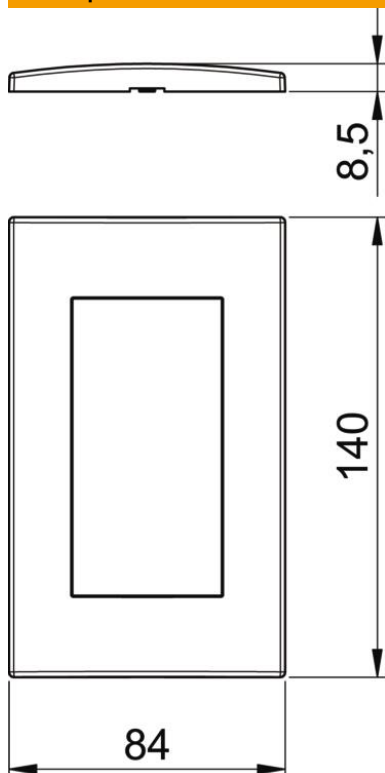

## Основни данни

Каталожен номер	6119342
Наименование 1	Декоративна рамка
Наименование 2	двойна, за Modul 45
Производител	OBO
Размери	84x140mm
Цвят	чисто бяло; RAL 9010
Материал	Поликарбонат
Най-малка продажна единица	1
Количествена единица	брой
Тегло	2,32 кг
Единица тегло	kg/100 чифт

# Техническа спецификация

Монтажна рамка, AR45, двойна, за хоризонтален монтаж на контакти

Каталожен номер: 6119342

## Размери

Ширина	140 mm
Височина	84 mm

## Технически данни

Брой елементи	2
Брой хоризонтални елементи	2
Брой вертикални елементи	2
Изпълнение на повърхността	матов
Вид закрепване	Клемни закрепвания
Подходящ за вграждане	да
Подходящ за канал за вграждане на контакти	да
Подходящ за подова канална кутия	не
Подходящ за монтаж в мазилка	не
без халогени	да
Затварящ капак	не
Посока на монтаж	хоризонтално и вертикално
Степен на защита	Други
Текстово поле/поле за надписване	не
Дълбочина	8,5 mm
Прозрачен	не
С монтажна рамка	не
Диаметър отвор	0