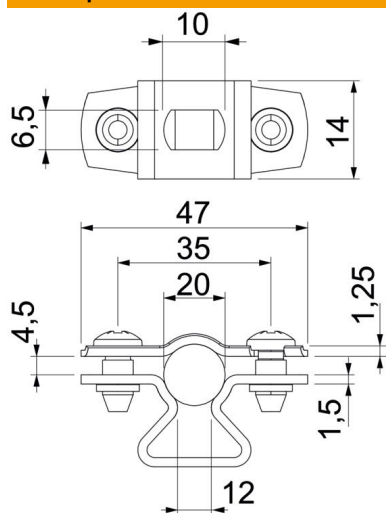

Техническа спецификация

Дистанцираща скоба 733 ALU

Каталожен номер: 1362814

Дистанцираща скоба за монтаж на тръби и кабели към стени, таван и под. Със самоосигуряваща се горна част. Закрепване чрез надлъжен отвор. От размер на скобата 20 са подходящи за монтаж с уред за пирони или уред за завинтване на болтове.

Одобрени за инсталации за съхранение на функционалността съгл. DIN 4102 част 12, Клас E30 до E90 (с изключение на алуминий).

Alu Алуминий

Основни данни

Каталожен номер	1362814
Тип	ASL 733 20 ALU
Наименование 1	Дистанцираща скоба
Наименование 2	с продълговат отвор
Производител	OBO
Размери	17-20mm
Материал	Алуминий
Най-малка продажна единица	25
Количествена единица	брой
Тегло	1,097 кг
Единица тегло	kg/100 чифт

Техническа спецификация

Дистанцираща скоба 733 ALU

Каталожен номер: 1362814

Размери

Размер A	47 mm
Размер B	35 mm
Размер b	14 mm
Размер D	20 mm
Размер d макс.	20 mm
Размер d мин.	17 mm
Размер L	10 mm
Размер s	12 mm
Размер t1 (mm)	1,25
Размер t2 (mm)	1,5
Размер x	4,5 mm

Технически данни

Разстояние до стената	да
Брой кабели/тръби	1
Изпълнение	затворено
Вид закрепване	С болт през отвор
за диаметър	17 - 20
без халогени	да
Пластмасова обшивка	не
дебелина на материала	1,5 mm
Обхват на захващане D макс.	20 mm
Обхват на захващане D мин.	17 mm
UV-устойчив	да