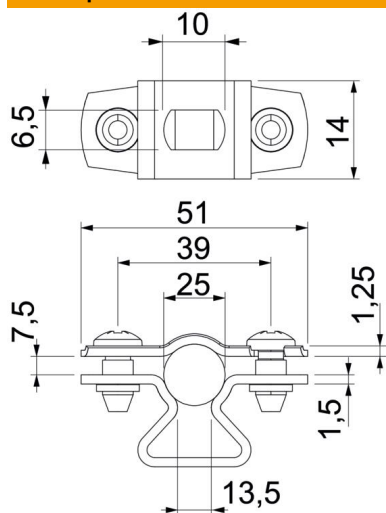

## Дистанцираща скоба 733 ALU

Каталожен номер: 1362818

Дистанцираща скоба за монтаж на тръби и кабели към стени, таван и под. Със самоосигуряваща се горна част. Закрепване чрез надлъжен отвор. От размер на скобата 20 са подходящи за монтаж с уред за пирони или уред за завинтване на болтове.

### Основни данни

Каталожен номер	1362818
Тип	ASL 733 25 ALU
Наименование 1	Дистанцираща скоба
Наименование 2	с продълговат отвор
Производител	OBO
Размери	20-25mm
Материал	Алуминий
Най-малка продажна единица	25
Количествена единица	брой
Тегло	1,254 кг
Единица тегло	kg/100 чифт

### Размери

Размер A	51 mm
Размер B	39 mm
Размер b	14 mm
Размер D	25 mm
Размер d макс.	25 mm
Размер d мин.	20 mm
Размер L	10 mm
Размер s	13,5 mm
Размер t1 (mm)	1,25
Размер t2 (mm)	1,5
Размер x	7,5 mm

### Технически данни

Разстояние до стената	да
Брой кабели/тръби	1
Изпълнение	затворено
Вид закрепване	C болт през отвор
за диаметър	20 - 25
без халогени	да
Пластмасова обшивка	не
дебелина на материала	1,5 mm
Обхват на захващане D макс.	25 mm
Обхват на захващане D мин.	20 mm
UV-устойчив	да