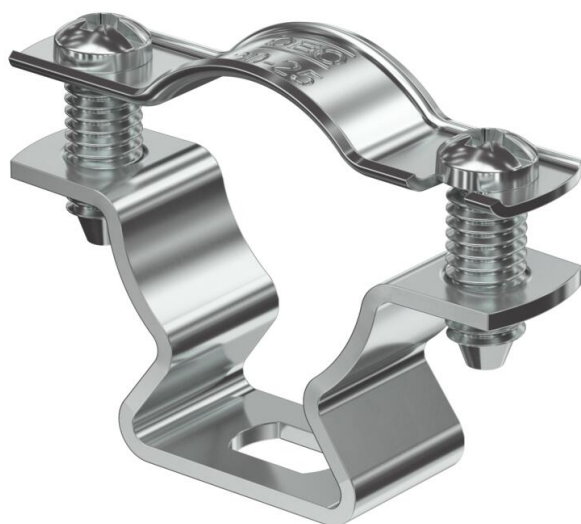

## Дистанцираща скоба 733 ALU

Каталожен номер: 1362818

Дистанцираща скоба за монтаж на тръби и кабели към стени, таван и под. Със самоосигуряваща се горна част. Закрепване чрез надлъжен отвор. От размер на скобата 20 са подходящи за монтаж с уред за пирони или уред за завинтване на болтове.

### Основни данни

Каталожен номер	1362818
Тип	ASL 733 25 ALU
Наименование 1	Дистанцираща скоба
Наименование 2	с продълговат отвор
Производител	OBO
Размери	20-25mm
Материал	Алуминий
Най-малка продажна единица	25
Количествена единица	брой
Тегло	1,254 кг
Единица тегло	kg/100 чифт