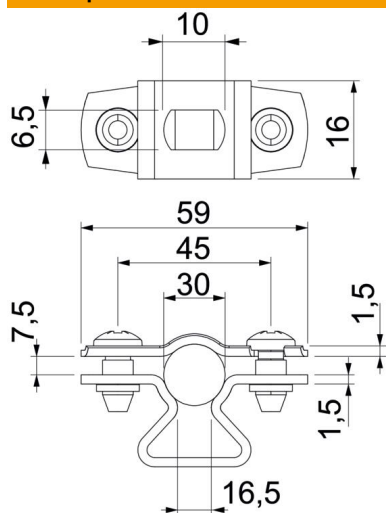

Техническа спецификация

Дистанцираща скоба 733 ALU

Каталожен номер: 1362822

Дистанцираща скоба за монтаж на тръби и кабели към стени, таван и под. Със самоосигуряваща се горна част. Закрепване чрез надлъжен отвор. От размер на скобата 20 са подходящи за монтаж с уред за пирони или уред за завинтване на болтове.

Одобрени за инсталации за съхранение на функционалността съгл. DIN 4102 част 12, Клас E30 до E90 (с изключение на алуминий).

Alu Алуминий

Основни данни

Каталожен номер	1362822
Наименование 1	Дистанцираща скоба
Наименование 2	с продълговат отвор
Производител	OVO
Размери	25-30mm
Материал	Алуминий
Най-малка продажна единица	20
Количествена единица	брой
Тегло	1,592 кг
Единица тегло	kg/100 чифт
CO отпечатък (GWP) от люлка до портата	0,2332 кг COe / 1 брой

Техническа спецификация

Дистанцираща скоба 733 ALU

Каталожен номер: 1362822

Размери

Размер A	59 mm
Размер B	45 mm
Размер b	16 mm
Размер D	30 mm
Размер d макс.	30 mm
Размер d мин.	25 mm
Размер L	10 mm
Размер s	16,5 mm
Размер t1 (mm)	1,5
Размер t2 (mm)	1,5
Размер x	7,5 mm

Технически данни

Разстояние до стената	да
Брой кабели/тръби	1
Изпълнение	затворено
Вид закрепване	С болт през отвор
за диаметър	25 - 30
без халогени	да
Пластмасова обшивка	не
дебелина на материала	1,5 mm
Обхват на захващане D макс.	30 mm
Обхват на захващане D мин.	25 mm
UV-устойчив	да