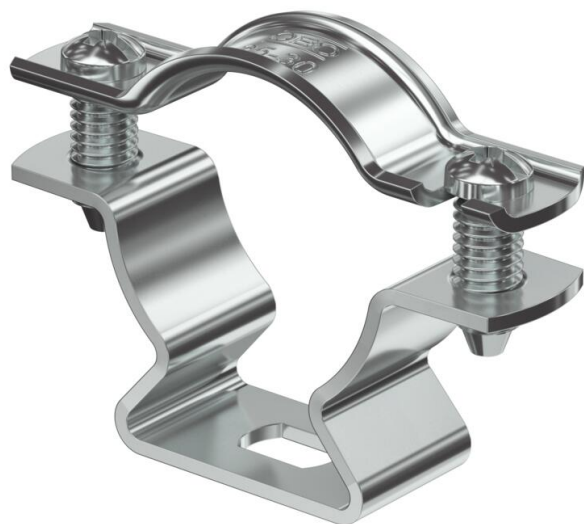

Техническа спецификация

Дистанцираща скоба 733 ALU

Каталожен номер: 1362822

Дистанцираща скоба за монтаж на тръби и кабели към стени, таван и под. Със самоосигуряваща се горна част. Закрепване чрез надлъжен отвор. От размер на скобата 20 са подходящи за монтаж с уред за пирони или уред за завинтване на болтове.

Одобрени за инсталации за съхранение на функционалността съгл. DIN 4102 част 12, Клас E30 до E90 (с изключение на алуминий).

Alu Алуминий

Основни данни

Каталожен номер	1362822
Наименование 1	Дистанцираща скоба
Наименование 2	с продълговат отвор
Производител	OVO
Размери	25-30mm
Материал	Алуминий
Най-малка продажна единица	20
Количествена единица	брой
Тегло	1,592 кг
Единица тегло	kg/100 чифт
CO отпечатък (GWP) от люлка до портата	0,2332 кг COe / 1 брой

Техническа спецификация

Дистанцираща скоба 733 ALU

Каталожен номер: 1362822

Размери

Размер A	59 mm
Размер B	45 mm
Размер b	16 mm
Размер D	30 mm
Размер d макс.	30 mm
Размер d мин.	25 mm
Размер L	10 mm
Размер s	16,5 mm
Размер t1 (mm)	1,5
Размер t2 (mm)	1,5
Размер x	7,5 mm

Технически данни

Разстояние до стената	да
Брой кабели/тръби	1
Изпълнение	затворено
Вид закрепване	С болт през отвор
за диаметър	25 - 30
без халогени	да
Пластмасова обшивка	не
дебелина на материала	1,5 mm
Обхват на захващане D макс.	30 mm
Обхват на захващане D мин.	25 mm
UV-устойчив	да