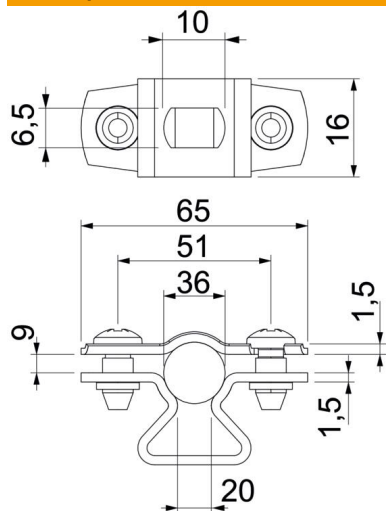

Техническа спецификация

Дистанцираща скоба 733 ALU

Каталожен номер: 1362826

Дистанцираща скоба за монтаж на тръби и кабели към стени, таван и под. Със самоосигуряваща се горна част. Закрепване чрез надлъжен отвор. От размер на скобата 20 са подходящи за монтаж с уред за пирони или уред за завинтване на болтове.

Одобрени за инсталации за съхранение на функционалността съгл. DIN 4102 част 12, Клас E30 до E90 (с изключение на алуминий).

Alu Алуминий

Основни данни

Каталожен номер	1362826
Тип	ASL 733 36 ALU
Наименование 1	Дистанцираща скоба
Наименование 2	с продълговат отвор
Производител	OBO
Размери	30-36mm
Материал	Алуминий
Най-малка продажна единица	20
Количествена единица	брой
Тегло	1,802 кг
Единица тегло	kg/100 чифт

Техническа спецификация

Дистанцираща скоба 733 ALU

Каталожен номер: 1362826

Размери

Размер A	65 mm
Размер B	51 mm
Размер b	16 mm
Размер D	36 mm
Размер d макс.	36 mm
Размер d мин.	30 mm
Размер L	10 mm
Размер s	20 mm
Размер t1 (mm)	1,5
Размер t2 (mm)	1,5
Размер x	9 mm

Технически данни

Разстояние до стената	да
Брой кабели/тръби	1
Изпълнение	затворено
Вид закрепване	С болт през отвор
за диаметър	30 - 36
без халогени	да
Пластмасова обшивка	не
дебелина на материала	1,5 mm
Обхват на захващане D макс.	36 mm
Обхват на захващане D мин.	30 mm
UV-устойчив	да