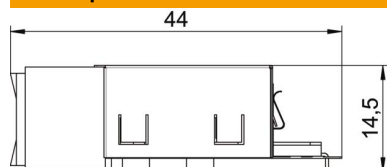

Основни данни

| | |
|----------------------------|----------------|
| Каталожен номер | 6117325 |
| Тип | ASM-C5 G |
| Наименование 1 | RJ модул CAT 5 |
| Наименование 2 | екраниран |
| Производител | OBO |
| Най-малка продажна единица | 1 |
| Количествена единица | брой |
| Тегло | 2,66 кг |
| Единица тегло | kg/100 чифт |

Техническа спецификация

Инсърт за пренос на данни RJ45, Cat.5е, екраниран

Каталожен номер: 6117325

Размери

| | |
|----------|---------|
| Дължина | 44 mm |
| Ширина | 24 mm |
| Височина | 14,5 mm |

Технически данни