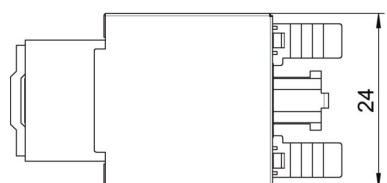

Техническа спецификация

Инсърт за пренос на данни RJ45, Cat.5е, екраниран

Каталожен номер: 6117325

Размери

| | |
|----------|---------|
| Дължина | 44 mm |
| Ширина | 24 mm |
| Височина | 14,5 mm |

Технически данни