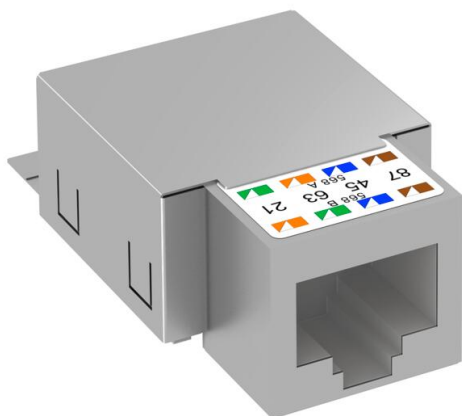

Техническа спецификация

Инсърт за пренос на данни RJ45, Cat.5е, екраниран

Каталожен номер: 6117325

Присъединителен модул категория 5е екраниран, с едно гнездо RJ 45. С включена екранираща пластина, предпазна капачка, кабелна връзка и инструкции. Подходящ за вграждане на модул за информационна техника DTG-2RM и DTS-2RM.

Основни данни

| | |
|----------------------------|----------------|
| Каталожен номер | 6117325 |
| Тип | ASM-C5 G |
| Наименование 1 | RJ модул CAT 5 |
| Наименование 2 | екраниран |
| Производител | OBO |
| Най-малка продажна единица | 1 |
| Количествена единица | брой |
| Тегло | 2,66 кг |
| Единица тегло | kg/100 чифт |

Техническа спецификация

Инсърт за пренос на данни RJ45, Cat.5е, екраниран

Каталожен номер: 6117325

Размери

| | |
|----------|---------|
| Дължина | 44 mm |
| Ширина | 24 mm |
| Височина | 14,5 mm |

Технически данни

| | |
|----------------|--------|
| Категория | 5E |
| Монтажен отвор | тип RM |