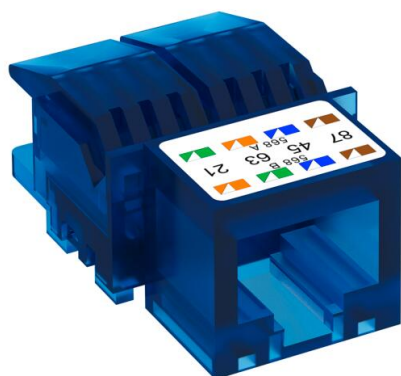

Техническа спецификация

Инсърт за пренос на данни RJ45, Cat.6, неекраниран

Каталожен номер: 6117341

Присъединителен модул категория 6 неекраниран, с гнездо RJ45. С включени прахозащитна капачка, кабелна връзка и инструкции. Подходящ за вграждане на модул за информационна техника DTG-2RM и DTS-2RM.

CE

Основни данни

Каталожен номер	6117341
Тип	ASM-C6
Наименование 1	RJ модул CAT 6
Наименование 2	неекраниран
Производител	OBO
Най-малка продажна единица	1
Количествена единица	брой
Тегло	1,06 кг
Единица тегло	kg/100 чифт

Техническа спецификация

Инсърт за пренос на данни RJ45, Cat.6, неекраниран

Каталожен номер: 6117341

Размери

Дължина	43 mm
Ширина	21,5 mm
Височина	14 mm

Технически данни

Категория	6
Монтажен отвор	тип RM