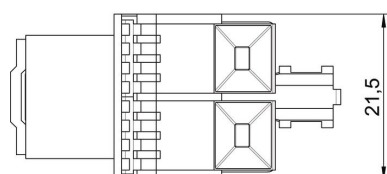

Техническа спецификация

Инсърт за пренос на данни RJ45, Cat.6, неекраниран

Каталожен номер: 6117341

Размери

Дължина	43 mm
Ширина	21,5 mm
Височина	14 mm

Технически данни

Категория	6
Монтажен отвор	тип RM