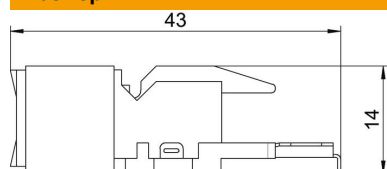

CE

Основни данни

Каталожен номер	6117341
Тип	ASM-C6
Наименование 1	RJ модул CAT 6
Наименование 2	неекраниран
Производител	OBO
Най-малка продажна единица	1
Количествена единица	брой
Тегло	1,06 кг
Единица тегло	kg/100 чифт

Техническа спецификация

Инсърт за пренос на данни RJ45, Cat.6, неекраниран

Каталожен номер: 6117341

Размери

Дължина	43 mm
Ширина	21,5 mm
Височина	14 mm

Технически данни

Категория	6
Монтажен отвор	тип RM