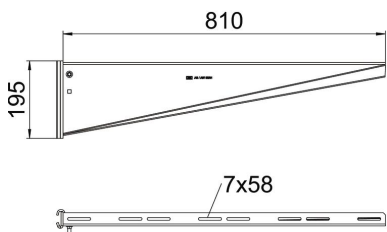

## Основни данни

Каталожен номер	6419328
Тип	AS 55 81 FT
Наименование 1	Хоризонтална конзола
Наименование 2	за вертикален носач IS 8
Производител	OBO
Размери	B810mm
Материал	Стомана
Повърхност	Горещо поцинковане чрез потапяне
Стандарт за повърхност	DIN EN ISO 1461
Най-малка продажна единица	1
Количествена единица	брой
Тегло	409,2 кг
Единица тегло	kg/100 чифт

### Размери

Дължина	41 mm
Ширина	810 mm
Височина	195 mm
Размер А	41 mm
Размер В	810 mm
Размер Н	195 mm