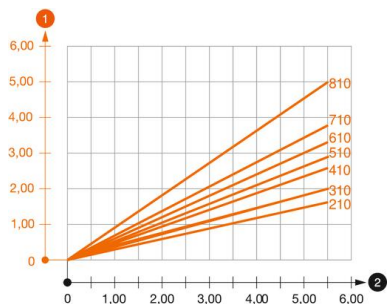

Натоварвания

Диаграма на натоварване конзола тип AS 55

- 1 Bending of the bracket tip at permitted bracket load
- 2 Permitted bracket load in kN without man load
- Load curve with bracket lengths in mm